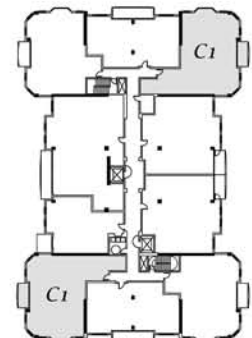

## CHAMPAGNE (unit C1)

- Crystal Springs Bldg. Floors 2,3,4
- 2 BEDROOM + DEN 2 BATH
- 1,739 SQUARE FEET +/-

Baywood Avenue

Crystal Springs Road